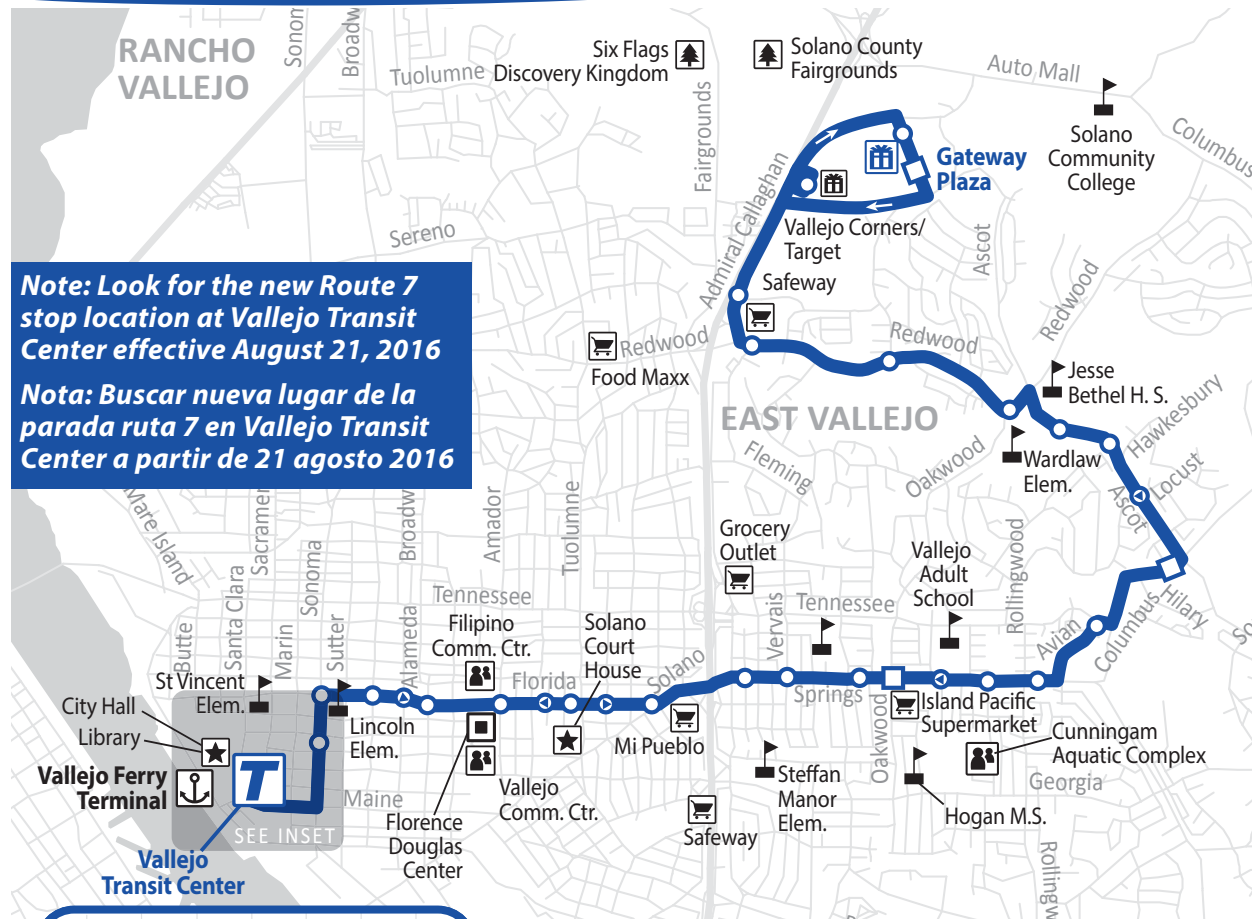

## ROUTE/RUTA 7 SPRINGS RD

**Note: Look for the new Route 7 stop location at Vallejo Transit Center effective August 21, 2016**  
**Nota: Buscar nueva lugar de la parada ruta 7 en Vallejo Transit Center a partir de 21 agosto 2016**

### LEGEND

- Transit Center
- Time Point
- Bus Stop
- Entertainment/Recreation
- Ferry Terminal
- Grocery
- Hospital
- Park & Ride
- School
- Senior Center
- Shopping Center
- Public Services
- Community Center

## ROUTE / RUTA 7 SPRINGS RD / GATEWAY PLAZA - VALLEJO TRANSIT CENTER

### SUNDAY / DOMINGO

OUTBOUND/ SALIENTE EASTBOUND/ AL ESTE				INBOUND / ENTRANTE WESTBOUND / AL OESTE			
Vallejo Transit Center	Springs / Oakwood	Ascot Pkwy/ Columbus	Gateway Plaza	Gateway Plaza	Ascot Pkwy/ Columbus	Springs/ Oakwood	Vallejo Transit Center
8:30	8:45	8:52	9:03	9:15	9:23	9:30	9:43
10:00	10:15	10:22	10:33	10:45	10:53	11:00	11:13
11:30	11:45	11:52	<b>12:03</b>	<b>12:15</b>	<b>12:23</b>	<b>12:30</b>	<b>12:43</b>
<b>1:00</b>	<b>1:15</b>	<b>1:22</b>	<b>1:33</b>	<b>1:45</b>	<b>1:53</b>	<b>2:00</b>	<b>2:13</b>
<b>5:00</b>	<b>5:15</b>	<b>5:22</b>	<b>5:33</b>	<b>5:45</b>	<b>5:53</b>	<b>6:00</b>	<b>6:13</b>
<b>6:30</b>	<b>6:45</b>	<b>6:52</b>	<b>7:03</b>	<b>7:15</b>	<b>7:23</b>	<b>7:30</b>	<b>7:43</b>